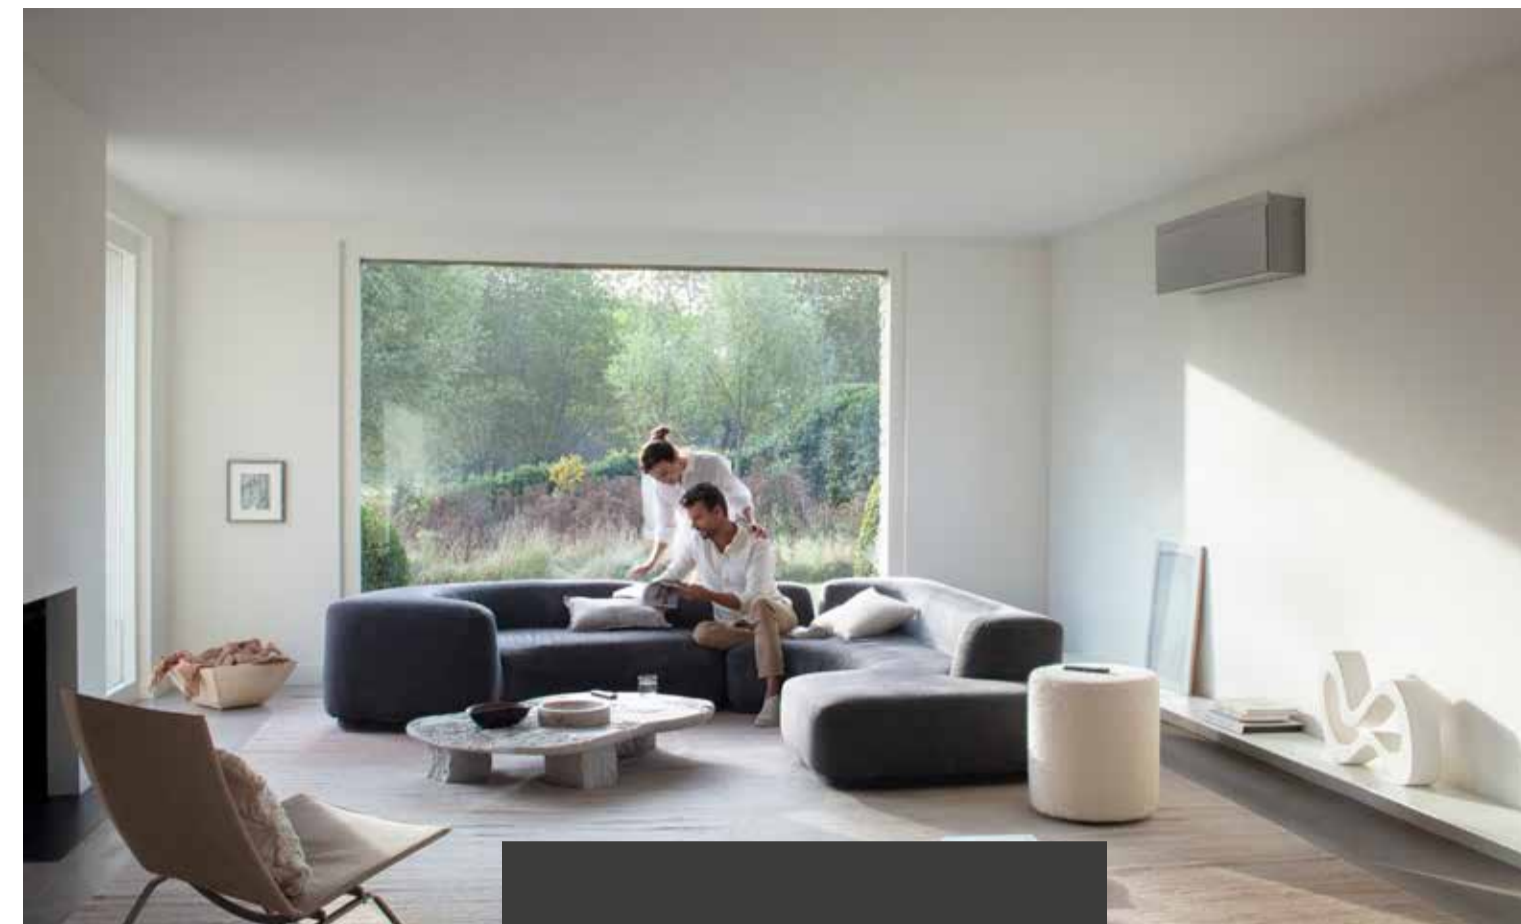

STAPAM SE SA SVAKIM INTERIJEROM

Vizualizirajte Daikin Emura unutarnju jedinicu u svom domu pomoću 3D aplikacije

Android

iOS

DAIKIN EMURA FTXJ-AS SREBRNA

Ikona suvremene klimatizacije

DIZAJNIRANA SAM DA UGODIM VAŠEM OKU

Zakrivljene linije

Suptilna igra sjena

Elegancija u 3 nijanse

Daikin Emura dostupna je u 3 boje - srebrnoj, mat bijeloj i mat crnoj. Sa širinom od samo 90 cm, Daikin Emura savršeno se uklapa iznad vrata.